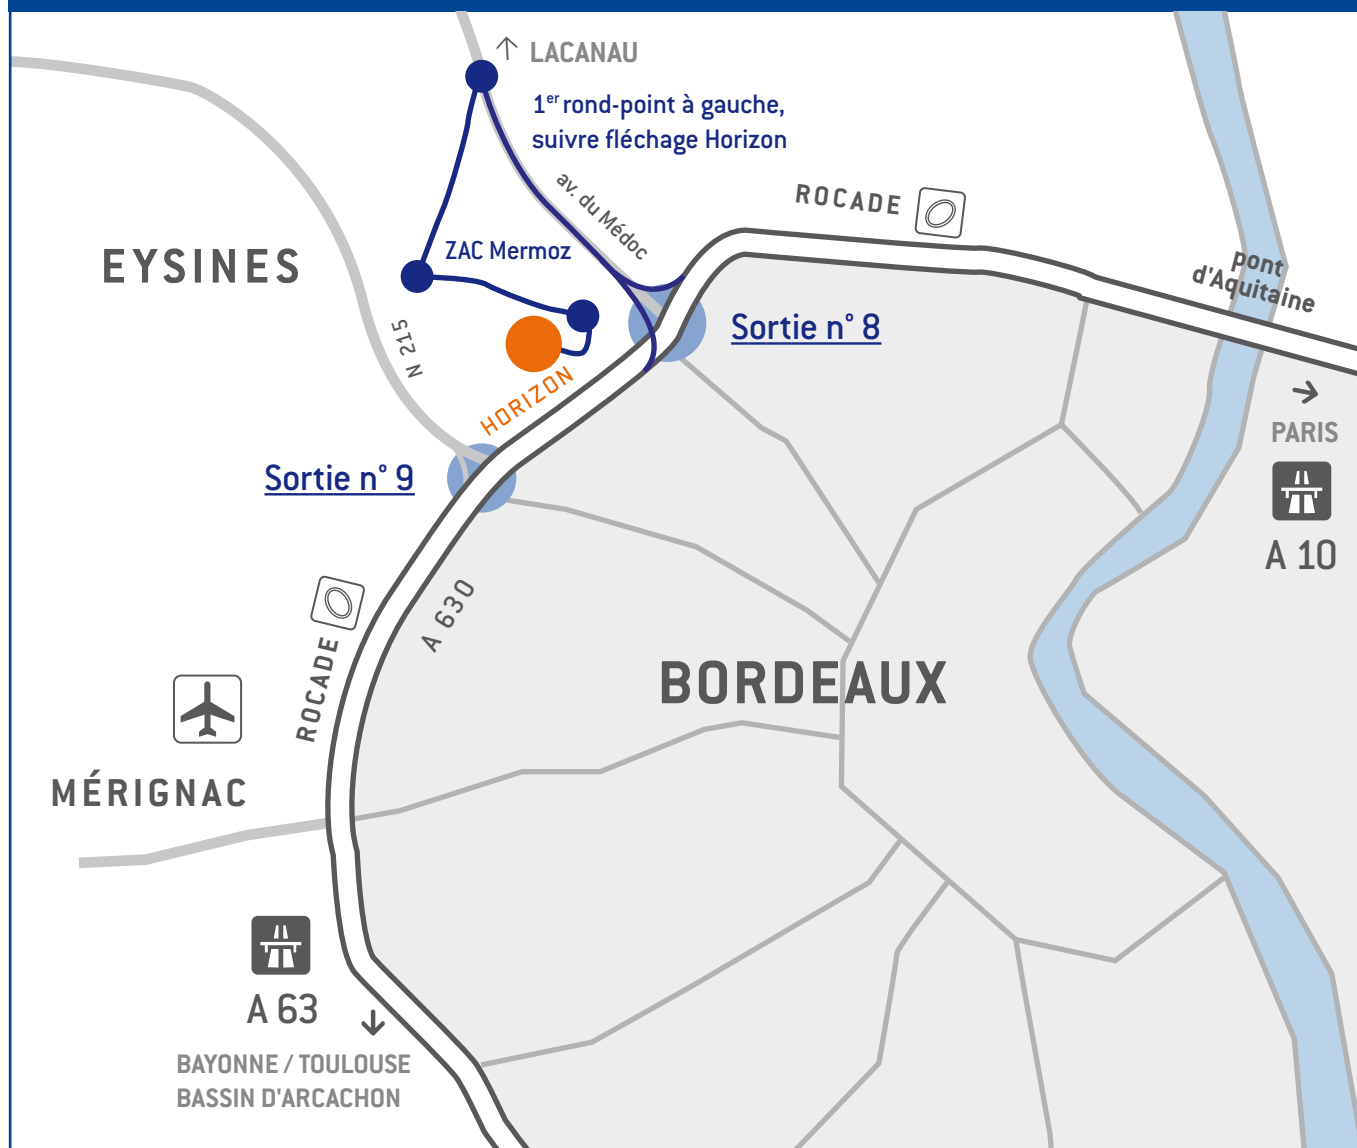

## Plan d'accès

### **HORIZON BORDEAUX**

Rocade sortie numéro 8 / ZAC Mermoz  
46 avenue René Antoune  
33320 Eysines  
T. 05 56 05 05 05 / F. 05 56 05 06 07

#### **POUR VENIR FACILE**

SORTIE 8 > au 1<sup>er</sup> rond-point à gauche vers zone d'activité Mermoz  
> au 2<sup>e</sup> rond-point à gauche > au 3<sup>e</sup> rond-point à droite

+ **ADRESSE GPS** > place des Tilleuls 33320 EYSINES